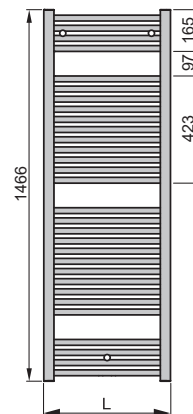

Přehled modelů

Pohled zepředu
AB-090

Pohled zepředu
AB-120

Pohled zepředu
AB-150

Lakované provedení

Model	H	HT	L	LT	Výkon el. topné tyče
	mm	mm	mm	mm	Watt
ABE-090-050/TF	868	916	500	509	500
ABE-120-050/TF	1226	1276	500	509	750
ABE-150-060/TF	1466	1516	600	609	1000

H = stavební výška, HT = celková výška, L = konstrukční délka, LT = celková délka, T = stavební hloubka