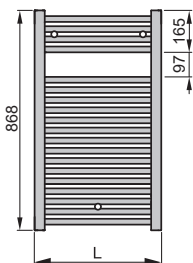

Přehled modelů

Pohled zepředu
AB-090

Pohled zepředu
AB-120

Pohled zepředu
AB-150

Lakované provedení

Model	H	HT	L	LT	Výkon el. topné tyče
	mm	mm	mm	mm	Watt
ABE-090-050/TF	868	916	500	509	500
ABE-120-050/TF	1226	1276	500	509	750
ABE-150-060/TF	1466	1516	600	609	1000

H = stavební výška, HT = celková výška, L = konstrukční délka, LT = celková délka, T = stavební hloubka