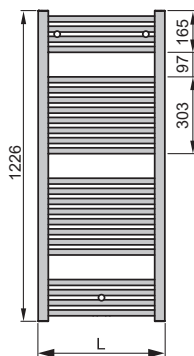

Přehled modelů

Pohled zepředu
AB-090

Pohled zepředu
AB-120

Pohled zepředu
AB-150

Lakované provedení

Model	H	HT	L	LT	Výkon el. topné tyče
	mm	mm	mm	mm	Watt
ABE-090-050/TF	868	916	500	509	500
ABE-120-050/TF	1226	1276	500	509	750
ABE-150-060/TF	1466	1516	600	609	1000

H = stavební výška, HT = celková výška, L = konstrukční délka, LT = celková délka, T = stavební hloubka