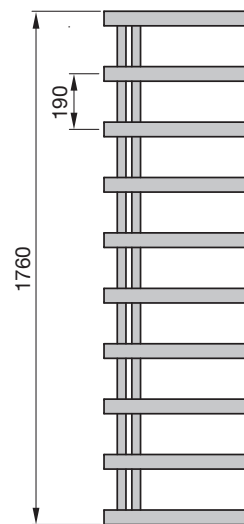

Výhody

- Moderní, jednoduchý design – geometrické tvary umožňují optimální zasazení radiátoru do každé koupelny
- Z boku otevřené uspořádání trubek usnadňuje zavěšení i velmi silných ručníků
- Snadné čištění a maximální hygiena díky vysoce kvalitnímu nerezovému povrchu
- Flexibilní použití – možnost instalace jako pravé nebo levé provedení
- Ručně leštěná, nerezová ocel
- K dispozici pro teplovodní provoz

Přehled modelů

Pohled zepředu
ALZ-100-050

Pohled zepředu
ALZ-140-050

Pohled zepředu
ALZ-180-050

Provedení ručně leštěná nerezová ocel

Model	H mm	L mm	Tepelný výkon			
			75/65/20 °C	70/55/24 °C	55/45/24 °C	55/45/20 °C
			Watt	Watt	Watt	Watt
ALZ-100-050	1000	500	256	182	112	134
ALZ-140-050	1380	500	332	233	140	170
ALZ-180-050	1760	500	417	298	183	220

H = stavební výška, L = konstrukční délka

75/65/20 = Jmenovitý tepelný výkon podle normy ČSN EN 442

Zehnder Alban

V2023-10-09, V20220218, RAD_DAS, CZ_cz, změna vyhrazena bez předchozího upozornění