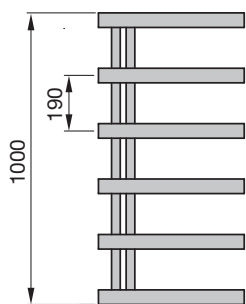

Výhody

- Moderní, jednoduchý design – geometrické tvary umožňují optimální zasazení radiátoru do každé koupelny
- Z boku otevřené uspořádání trubek usnadňuje zavěšení i velmi silných ručníků
- Snadné čištění a maximální hygiena díky vysoce kvalitnímu nerezovému povrchu
- Flexibilní použití – možnost instalace jako pravé nebo levé provedení
- Ručně leštěná, nerezová ocel
- K dispozici pro teplovodní provoz

Přehled modelů

Pohled zepředu
ALZ-100-050

Pohled zepředu
ALZ-140-050

Pohled zepředu
ALZ-180-050

Provedení ručně leštěná nerezová ocel

Model	H mm	L mm	Tepelný výkon			
			75/65/20 °C	70/55/24 °C	55/45/24 °C	55/45/20 °C
			Watt	Watt	Watt	Watt
ALZ-100-050	1000	500	256	182	112	134
ALZ-140-050	1380	500	332	233	140	170
ALZ-180-050	1760	500	417	298	183	220

H = stavební výška, L = konstrukční délka

75/65/20 = Jmenovitý tepelný výkon podle normy ČSN EN 442

Zehnder Alban

V2023-10-09, V20220218, RAD_DAS, CZ_cz, změna vyhrazena bez předchozího upozornění