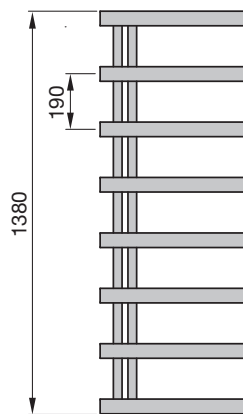

Výhody

- Moderní, jednoduchý design – geometrické tvary umožňují optimální zasazení radiátoru do každé koupelny
- Z boku otevřené uspořádání trubek usnadňuje zavěšení i velmi silných ručníků
- Snadné čištění a maximální hygiena díky vysoce kvalitnímu nerezovému povrchu
- Flexibilní použití – možnost instalace jako pravé nebo levé provedení
- Ručně leštěná, nerezová ocel
- K dispozici pro teplovodní provoz

Přehled modelů

Pohled zepředu
ALZ-100-050

Pohled zepředu
ALZ-140-050

Pohled zepředu
ALZ-180-050

Provedení ručně leštěná nerezová ocel

Model	H mm	L mm	Tepelný výkon			
			75/65/20 °C	70/55/24 °C	55/45/24 °C	55/45/20 °C
			Watt	Watt	Watt	Watt
ALZ-100-050	1000	500	256	182	112	134
ALZ-140-050	1380	500	332	233	140	170
ALZ-180-050	1760	500	417	298	183	220

H = stavební výška, L = konstrukční délka

75/65/20 = Jmenovitý tepelný výkon podle normy ČSN EN 442

Zehnder Alban

V2023-10-09, V20220218, RAD_DAS, CZ_cz, změna vyhrazena bez předchozího upozornění