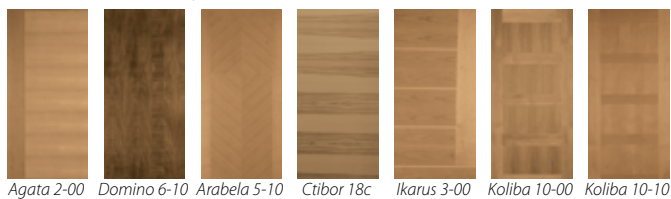

DESIGN KRYDSFINER DØRE

Dør med design krydsfiner Ctibor 18C

Naturlig lakeret krydsfiner

- Naturlig glat lakeret krydsfiner, skåret i forskellige former og mønstre
- Træstrukturen giver et smukt mønster

Eksempler på krydsfiner Figura