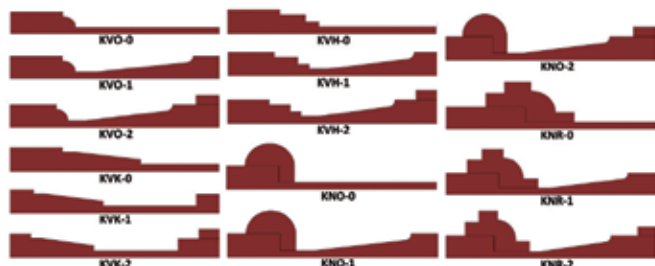

Forskellige profiler på kasette