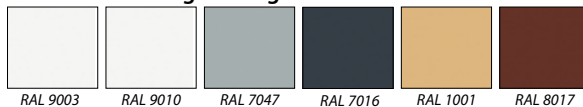

Pulverlakeret og ovnbagt farve

- Standard farver på karme i mat eller blank design.
- På anmodning en lang række RAL farver i mat eller blank design.

Trædekor

- Hver karm med trædekor er unik med struktur i træ, pulverlakeret og ovnbagt.