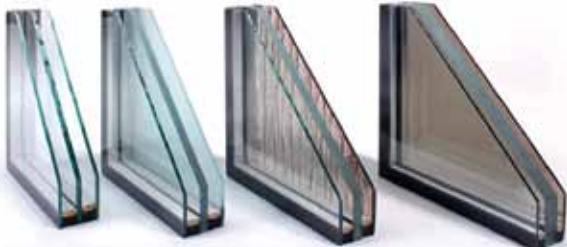

Sektion af armeret glas i termo triple glas udførelse