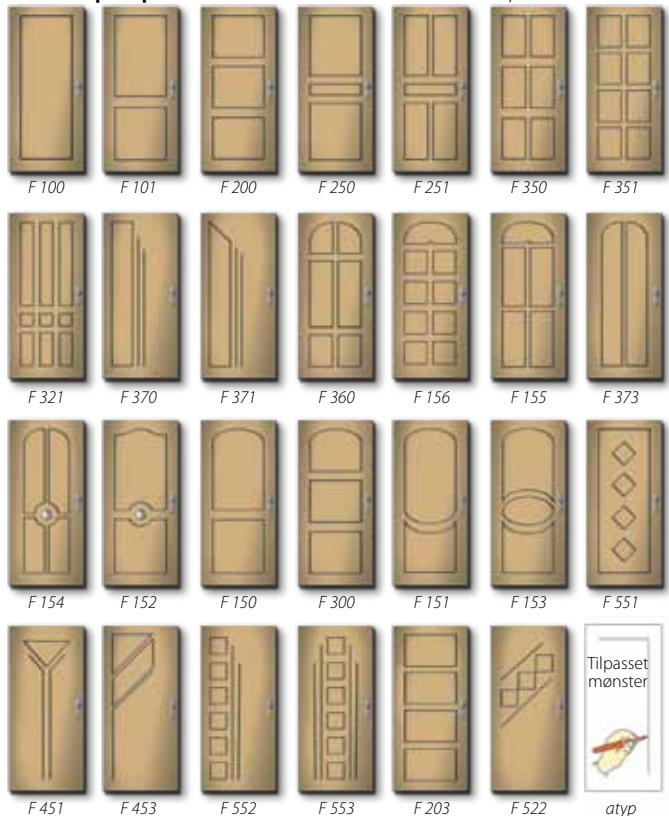

Farvetryk svarer måske ikke til virkeligheden.
Fortegningen er altid opdateret med mulighed for downloading på www.adlo.dk.

Forskellige lister og finish

Interiør lister

- LB halvstaf liste - Finish i lamineret MDF, Geta, RAL farve
- LR rustik liste - Finish i lamineret MDF, RAL farve
- LO afrundet liste - Finish i Geta, RAL farve
- LP stål liste - Finish i RAL farve, rustfrit

Eksteriør lister

- LO afrundet liste - Finish i Geta, RAL farve
- LP stål liste - Finish i RAL farve, rustfrit

Eksempler på liste mønstre - flere findes på www.adlo.dk

Fremstillet gennem at en rille fræses i den glatte overflade. Mønstret er en fordybning i overfladen.

Malet i valgfri RAL-farve

Naturlig lakeret krydsfiner

Massiv træ

Dør med Profil F 153

Profildøre Color

- Multi komponent polyuretan maling
- Komplet udvalg i RAL skalaen
- Kan bruges eksteriørt

Profildøre Krydsfiner

- Naturlig krydsfiner med flere lag lak
- Ægte træmønster

Profildøre Massiv

- Naturlig træ
- Træets naturlige struktur er tydelig i hele dybden af profilen

Eksempler på Profilmønstre - flere mønstre findes på www.adlo.dk