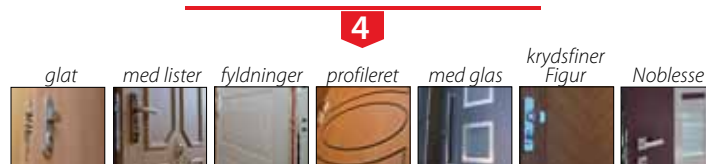

Hvilket sikkerhedsniveau ønsker du?

SERIE ØKONOMI

Låsepunkt i gulvet

SERIE ELITE

Intelligent Door

Brandsikkerhed og lydæmpning Valg af beslag og cylindre

DESIGN: Hvordan skal din dør designes?

Valg af karmdybde, farver og profil

En ny ADLO sikkerhedskarm

... FRA ALMINDELIG TIL SIKKERT VINDUE ...

Gennem at kombinere flere sikkerhedsfunktioner går det at sikre eksisterende vinduer.

Låsemekanismen på vinduer – modstår mekanisk indbrudsforsøg af vinduesrammen.