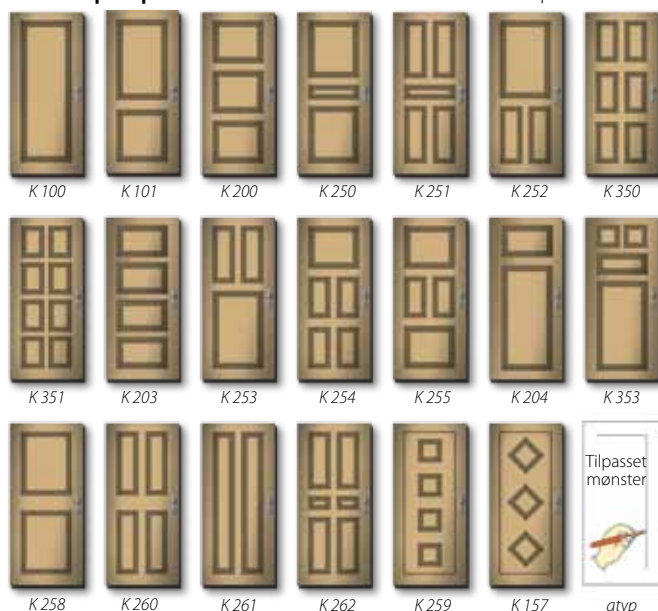

Eksempler på Kassettemønstre - flere mønstre findes på www.adlo.dk