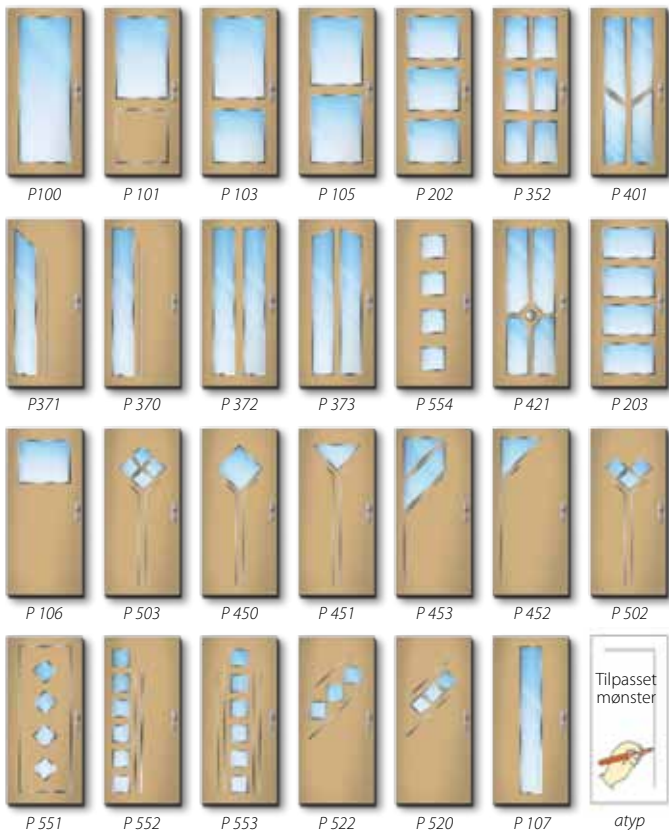

Eksempler på glasmønstre