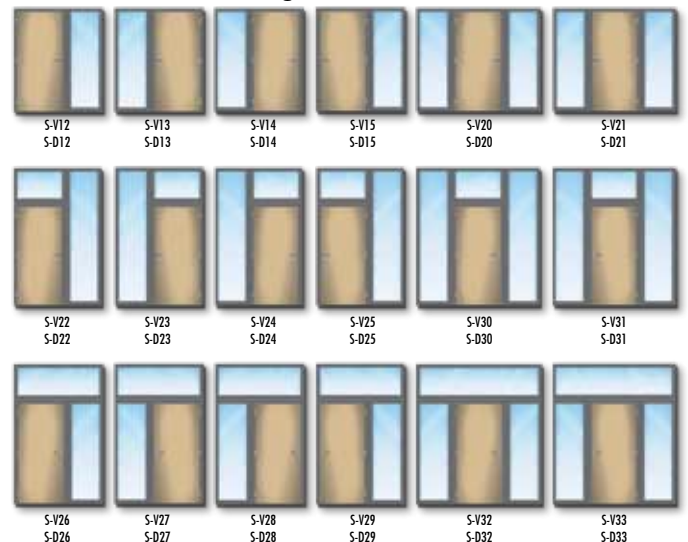

KLARGLAS	DELTA KLAR	EG BARK KLAR	EG BARK BRONZE	GREPI	CHINCHILA KLAR	CHINCHILA BRONZE
OUTRIX	SILVIT BRONZE	STOPSOL BRONZE	STOPSOL MØRK	PATTERNED	MATELUX	

Dørvinduer - set fra hængselsiden

DESIGN NOBLESSE DØRE