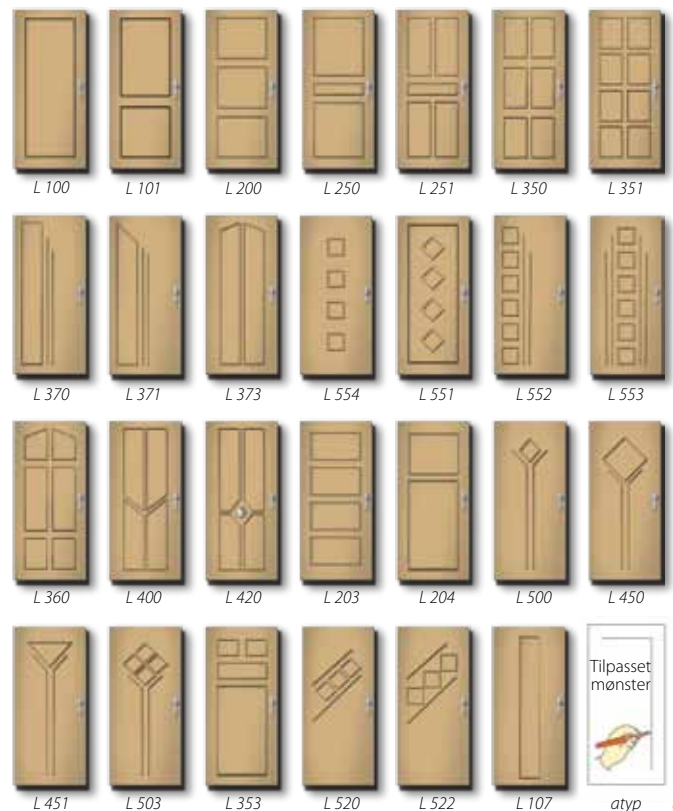

Farvetryk svarer måske ikke til virkeligheden.
Fortegningen er altid opdateret med mulighed for downloading på www.adlo.dk.

Forskellige lister og finish

Interiør lister

- LB halvstaf liste - Finish i lamineret MDF, Geta, RAL farve
- LR rustik liste - Finish i lamineret MDF, RAL farve
- LO afrundet liste - Finish i Geta, RAL farve
- LP stål liste - Finish i RAL farve, rustfrit

Eksteriør lister

- LO afrundet liste - Finish i Geta, RAL farve
- LP stål liste - Finish i RAL farve, rustfrit

Eksempler på liste mønstre - flere findes på www.adlo.dk

Fremstillet gennem at en rille fræses i den glatte overflade. Mønstret er en fordybning i overfladen.