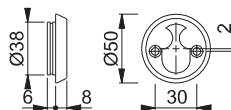

HOPPE 59F Rokoko indvendig cylinderring 8mm

- Inkl. M5x90mm kapskruer
- F9714M matsort

Art.nr.:
12160684

DB:
2362104