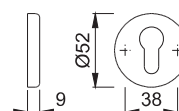

HOPPE 42KS Cylinderafdækning

- for PZ/-dråbeformet cylinder
- 9mm
- Sæt á 2 stk.
- F9714M matsort

Art.nr.:
3487125

DB:
3487125