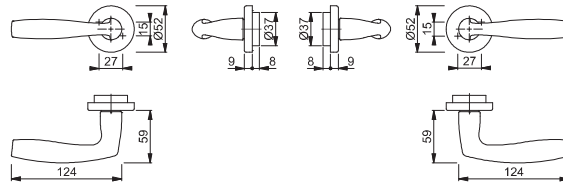

**HOPPE Tokyo**  
**"One-fit" facadedørsgreb**

- med Kvik-stift funktion
- DIN/SIS – underdele
- Dørtykkelse: 56-86mm
- Dobbeltvirkende retur fjedre
- F9714M matsort

Art.nr.:  
11747717

DB:  
2048763

**HOPPE New York**  
**"One-fit" facadedørsgreb**

- med Kvik-stift funktion
- DIN/SIS – underdele
- Dørtykkelse: 56-86mm
- Dobbeltvirkende retur fjedre
- F9714M matsort

Art.nr.:  
2354155

DB:  
2354155

**HOPPE Vitoria**  
**"One-fit" facadedørsgreb**

- med Kvik-stift funktion
- DIN/SIS – underdele
- Dørtykkelse: 56-86mm
- Dobbeltvirkende retur fjedre
- F9714M matsort

Art.nr.:  
2354154

DB:  
2354154

**HOPPE Hamburg**  
**"One-fit" facadedørsgreb**

- med Kvik-stift funktion
- DIN/SIS – underdele
- Dørtykkelse: 56-86mm
- Dobbeltvirkende retur fjedre
- F9714M matsort

Art.nr.:  
2110580

DB:  
2110580

**HOPPE Stockholm**  
**"One-fit" facadedørsgreb**

- med Kvik-stift funktion
- DIN/SIS – underdele
- Dørtykkelse: 56-86mm
- Dobbeltvirkende retur fjedre
- F9714M matsort

Art.nr.:  
2101733

DB:  
2101733