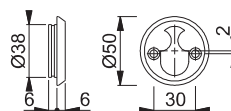

- forsat 5,5mm.
- Inkl. medbringer, fæsteplade og cylinderskruer
- F9714M matsort

Art.nr.:  
11805663

DB:  
2265496

**HOPPE 59F Rokoko indvendig cylinderring 6mm**

- Inkl. M5x90mm kapskruer
- F9714M matsort