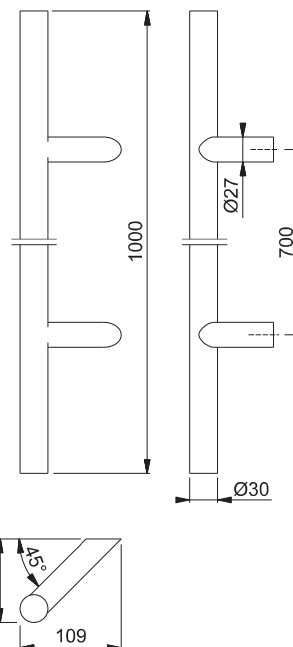

- Inkl. M5x90mm kapskruer
- F9714M matsort

Art.nr.:  
12160714

DB:  
2362105

**HOPPE 59F Rokoko  
indvendig cylinderring 13mm**

- Inkl. M5x90mm kapskruer
- F9714M matsort

Art.nr.:  
12165979

DB:  
2362107

**HOPPE 59F Rokoko  
indvendig cylinderring 18mm**

- Inkl. M5x90mm kapskruer
- F9714M matsort

Art.nr.:  
12160660

DB:  
2362108

**HOPPE Indvendig Blind cylinderring**

- 6mm inkl. 2 stk. M5x90 mm kapskruer
- F9714M matsort

Art.nr.:  
12009441

DB:  
2354224

**HOPPE Udvendig Blind cylinderring**

- 6mm
- F9714M matsort

Art.nr.:  
12009398

DB:  
2354223

**HOPPE 42KS blindrosette  
for indvendige døre (Boda 2014)**

- 37-42mm
- Sæt á 2 stk.
- F9714M matsort

Art.nr.:  
11853694

DB:  
2354166

**HOPPE 42KS Cylinderafdækning**

- for PZ/-dråbeformet cylinder
- 9mm
- Sæt á 2 stk.
- F9714M matsort

Art.nr.:  
3487125

DB:  
3487125

**HOPPE Bøjlegreb design E5012**

- Ø30mm - 1000/700mm med skrå ben
- Kan bestilles på mål
- F9714M matsort