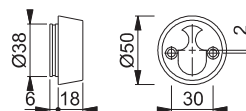

**HOPPE 59F Rokoko
indvendig cylinderring 18mm**

- Inkl. M5x90mm kapskruer
- F9714M matsort

Art.nr.:
12160660

DB:
2362108