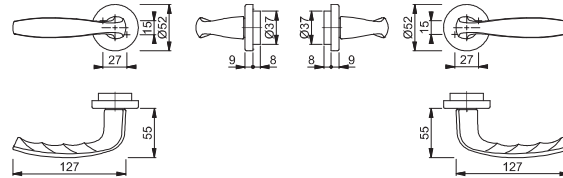

**HOPPE Tokyo**  
**"One-fit" facadedørsgreb**

- med Kvik-stift funktion
- DIN/SIS – underdele
- Dørtykkelse: 56-86mm
- Dobbeltvirkende retur fjedre
- F9714M matsort

Art.nr.:  
11747717

DB:  
2048763

**HOPPE New York**  
**"One-fit" facadedørsgreb**

- med Kvik-stift funktion
- DIN/SIS – underdele
- Dørtykkelse: 56-86mm
- Dobbeltvirkende retur fjedre
- F9714M matsort

Art.nr.:  
2354155

DB:  
2354155

**HOPPE Vitoria**  
**"One-fit" facadedørsgreb**

- med Kvik-stift funktion
- DIN/SIS – underdele
- Dørtykkelse: 56-86mm
- Dobbeltvirkende retur fjedre
- F9714M matsort

Art.nr.:  
2354154

DB:  
2354154

**HOPPE Hamburg**  
**"One-fit" facadedørsgreb**

- med Kvik-stift funktion
- DIN/SIS – underdele
- Dørtykkelse: 56-86mm
- Dobbeltvirkende retur fjedre
- F9714M matsort

Art.nr.:  
2110580

DB:  
2110580

**HOPPE Stockholm**  
**"One-fit" facadedørsgreb**

- med Kvik-stift funktion
- DIN/SIS – underdele
- Dørtykkelse: 56-86mm
- Dobbeltvirkende retur fjedre
- F9714M matsort

Art.nr.:  
2101733

DB:  
2101733