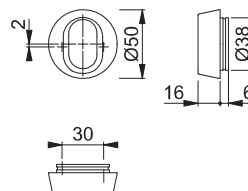

**HOPPE 659M Udvendig multi-cylinderring 6-11mm**

- For oval cylinder
- F9714M matsort

Art.nr.:  
11869082

DB:  
2135328

**HOPPE 659M Udvendig multi-cylinderring 11-16mm**

- For oval cylinder
- F9714M matsort