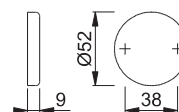

- 6mm
- F9714M matsort

Art.nr.:  
12009398

DB:  
2354223

**HOPPE 42KS blindrosette  
for indvendige døre (Boda 2014)**

- 37-42mm
- Sæt á 2 stk.
- F9714M matsort

Art.nr.:  
11853694

DB:  
2354166

**HOPPE 42KS Cylinderafdækning**