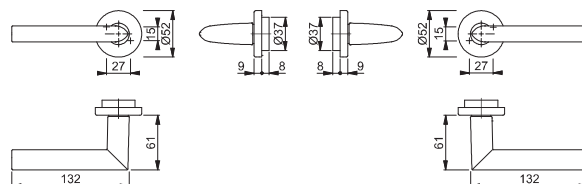

- med Kvik-stift funktion
- DIN/SIS – underdele
- Dørtykkelse: 56-86mm
- Dobbeltvirkende retur fjedre
- F9714M matsort

Art.nr.:  
2354155

DB:  
2354155

**HOPPE Vitoria**  
**"One-fit" facadedørsgreb**

- med Kvik-stift funktion
- DIN/SIS – underdele
- Dørtykkelse: 56-86mm
- Dobbeltvirkende retur fjedre
- F9714M matsort

Art.nr.:  
2354154

DB:  
2354154

**HOPPE Hamburg**  
**"One-fit" facadedørsgreb**

- med Kvik-stift funktion
- DIN/SIS – underdele
- Dørtykkelse: 56-86mm
- Dobbeltvirkende retur fjedre
- F9714M matsort

Art.nr.:  
2110580

DB:  
2110580

**HOPPE Stockholm**  
**"One-fit" facadedørsgreb**

- med Kvik-stift funktion
- DIN/SIS – underdele
- Dørtykkelse: 56-86mm
- Dobbeltvirkende retur fjedre
- F9714M matsort

Art.nr.:  
2101733

DB:  
2101733