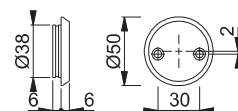

- Inkl. M5x90mm kapskruer
- F9714M matsort

Art.nr.:  
12160660

DB:  
2362108

**HOPPE Indvendig Blind cylinderring**

- 6mm inkl. 2 stk. M5x90 mm kapskruer
- F9714M matsort

Art.nr.:  
12009441

DB:  
2354224

**HOPPE Udvendig Blind cylinderring**