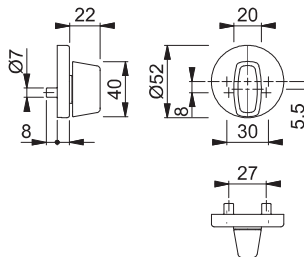

- forsat 5,5mm.
- Inkl. medbringer, fæsteplade og cylinderskruer
- F9714M matsort

Art.nr.:  
11805663

DB:  
2265496

**HOPPE 59F Rokoko indvendig cylinderring 6mm**

- Inkl. M5x90mm kapskruer
- F9714M matsort