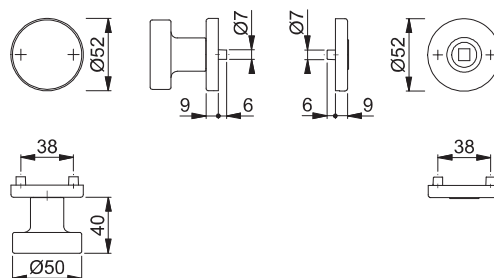

HOPPE 58/42KV/42KV fast knop

- på rosette til påskruening
- F9714M matsort

Art.nr.:
11801141

DB:
2354163