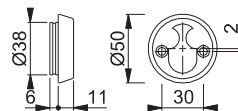

**HOPPE 59F Rokoko
indvendig cylinderring 11mm**

- Inkl. M5x90mm kapskruer
- F9714M matsort

Art.nr.:
12160714

DB:
2362105