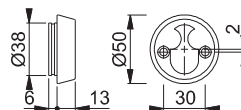

- Inkl. M5x90mm kapskruer
- F9714M matsort

Art.nr.:  
12160714

DB:  
2362105

**HOPPE 59F Rokoko  
indvendig cylinderring 13mm**

- Inkl. M5x90mm kapskruer
- F9714M matsort

Art.nr.:  
12165979

DB:  
2362107

**HOPPE 59F Rokoko  
indvendig cylinderring 18mm**

- Inkl. M5x90mm kapskruer
- F9714M matsort

Art.nr.:  
12160660

DB:  
2362108

**HOPPE Indvendig Blind cylinderring**

- 6mm inkl. 2 stk. M5x90 mm kapskruer
- F9714M matsort

Art.nr.:  
12009441

DB:  
2354224

**HOPPE Udvendig Blind cylinderring**