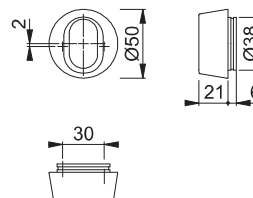

HOPPE 659M Udvendig multi-cylinderring 16-21mm

- For oval cylinder
- F9714M matsort

Art.nr.:
11869069

DB:
2135330