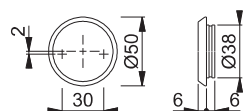

HOPPE Udvendig Blind cylinderring

- 6mm
- F9714M matsort

Art.nr.:
12009398

DB:
2354223