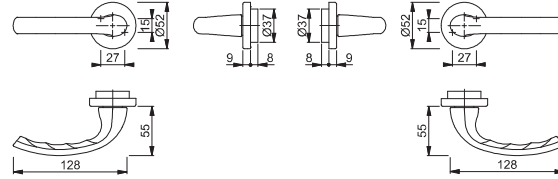

**HOPPE Tokyo**  
**"One-fit" facadedørsgreb**

- med Kvik-stift funktion
- DIN/SIS – underdele
- Dørtykkelse: 56-86mm
- Dobbeltvirkende retur fjedre
- F9714M matsort

Art.nr.:  
11747717

DB:  
2048763

**HOPPE New York**  
**"One-fit" facadedørsgreb**

- med Kvik-stift funktion
- DIN/SIS – underdele
- Dørtykkelse: 56-86mm
- Dobbeltvirkende retur fjedre
- F9714M matsort

Art.nr.:  
2354155

DB:  
2354155

**HOPPE Vitoria**  
**"One-fit" facadedørsgreb**

- med Kvik-stift funktion
- DIN/SIS – underdele
- Dørtykkelse: 56-86mm
- Dobbeltvirkende retur fjedre
- F9714M matsort

Art.nr.:  
2354154

DB:  
2354154

**HOPPE Hamburg**  
**"One-fit" facadedørsgreb**

- med Kvik-stift funktion
- DIN/SIS – underdele
- Dørtykkelse: 56-86mm
- Dobbeltvirkende retur fjedre
- F9714M matsort

Art.nr.:  
2110580

DB:  
2110580

**HOPPE Stockholm**  
**"One-fit" facadedørsgreb**

- med Kvik-stift funktion
- DIN/SIS – underdele
- Dørtykkelse: 56-86mm
- Dobbeltvirkende retur fjedre
- F9714M matsort

Art.nr.:  
2101733

DB:  
2101733