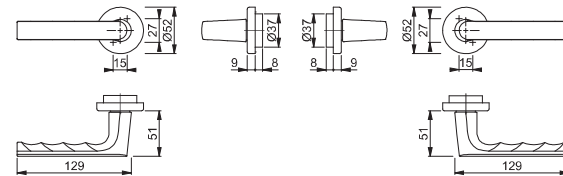

- med Kvik-stift funktion
- DIN/SIS – underdele
- Dørtykkelse: 56-86mm
- Dobbeltvirkende retur fjedre
- F9714M matsort

Art.nr.:  
2354155

DB:  
2354155

**HOPPE Vitoria**  
**"One-fit" facadedørsgreb**

- med Kvik-stift funktion
- DIN/SIS – underdele
- Dørtykkelse: 56-86mm
- Dobbeltvirkende retur fjedre
- F9714M matsort

Art.nr.:  
2354154

DB:  
2354154

**HOPPE Hamburg**  
**"One-fit" facadedørsgreb**

- med Kvik-stift funktion
- DIN/SIS – underdele
- Dørtykkelse: 56-86mm
- Dobbeltvirkende retur fjedre
- F9714M matsort

Art.nr.:  
2110580

DB:  
2110580

**HOPPE Stockholm**  
**"One-fit" facadedørsgreb**

- med Kvik-stift funktion
- DIN/SIS – underdele
- Dørtykkelse: 56-86mm
- Dobbeltvirkende retur fjedre
- F9714M matsort

Art.nr.:  
2101733

DB:  
2101733