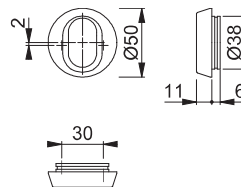

HOPPE 659M Udvendig multi-cylinderring 6-11mm

- For oval cylinder
- F9714M matsort

Art.nr.:
11869082

DB:
2135328