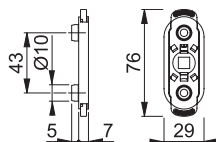

Art.nr.:
11917556

DB:
2354201

HOPPE KISI2 spærre for U26

- 10mm styretappe
- Grebet kan betjenes, når begge knapper på grebsspærren trykkes ind.
- F9714M matsort

 Art.nr.:
 11875781

 DB:
 2354179

HOPPE KISI2 spærre for U34