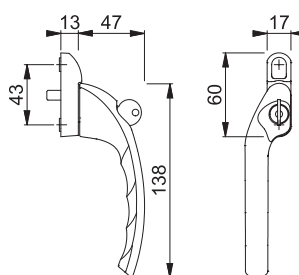

Art.nr.:
11775816

DB:
2272723

HOPPE 0710EVKS/6 Tokyo

- Vindues-/paskvilgreb
- m. trykcylinder
- Højre
- 7/58mm stiftlængde
- F9714M matsort

Art.nr.:
11749428

DB:
2048765

HOPPE 0710EVKS/6 Tokyo

- Vindues-/paskvilgreb
- m. trykcylinder
- Venstre
- 7/58mm stiftlængde
- F9714M matsort

Art.nr.:
11749490

DB:
2048766

HOPPE 0710VK/U76 Tokyo

- Paskvilgreb
- Højre
- 7-8/63mm stiftlængde
- F9714M matsort

Art.nr.:
11937452

DB:
2273677

HOPPE 0710VK/U76 Tokyo

- Paskvilgreb
- Venstre
- 7-8/63mm stiftlængde
- F9714M matsort