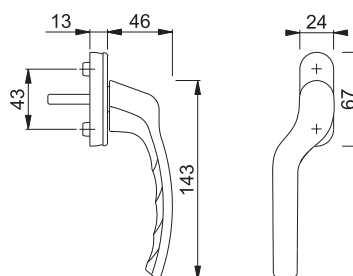

Art.nr.:
11749490

DB:
2048766

HOPPE 0710VK/U76 Tokyo

- Paskvilgreb
- Højre
- 7-8/63mm stiftlængde
- F9714M matsort

Art.nr.:
11937452

DB:
2273677

HOPPE 0710VK/U76 Tokyo

- Paskvilgreb
- Venstre
- 7-8/63mm stiftlængde
- F9714M matsort