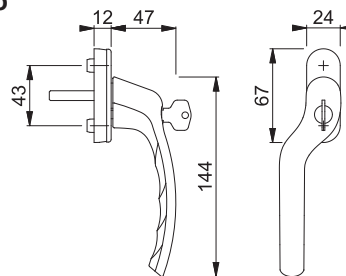

Art.nr.:
11937464

DB:
2273678

HOPPE 0710VKS/U76Z Tokyo

- Paskvilgreb
- Højre
- 7-8/63mm stiftlængde
- Låsbart m. nøgle
- F9714M matsort

Art.nr.:
11937439

DB:
2273652

HOPPE 0710VKS/U76Z Tokyo

- Paskvilgreb
- Venstre
- 7-8/63mm stiftlængde
- Låsbart m. nøgle
- F9714M matsort