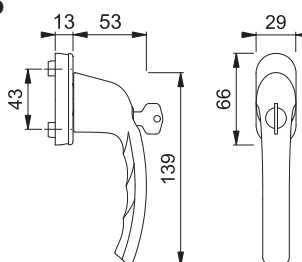

HOPPE 0710S/U26 TBT4 Tokyo

- Kip før drej
- Lige
- 7/00mm stiftlængde
- Låsbart m. nøgle
- F9714M matsort

Art.nr.:
3944550

DB:
2354344