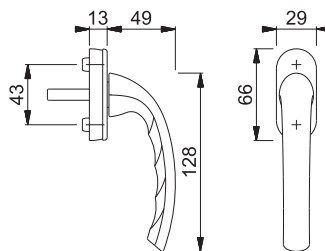

Art.nr.:
11937440

DB:
2273653

HOPPE 0710VK/93S Tokyo

- Terrassedørs greb for oval cylinder
- Højre
- 7/100mm stiftlængde
- F9714M matsort

Art.nr.:
12167071

DB:
2354245

HOPPE 0710VK/93S Tokyo

- Terrassedørs greb for oval cylinder
- Venstre
- 7/100mm stiftlængde
- F9714M matsort

Art.nr.:
12167083

DB:
2354244

HOPPE 0710/U26 Tokyo

- Dreje-kip greb
- Lige
- 7/58mm stiftlængde
- 29mm bred rosette
- F9714M matsort

 Art.nr.:
11748285

 DB:
2048764

HOPPE 0710SV/U26 Tokyo

- Dreje-kip greb
- Lige
- 7/35mm stiftlængde
- 29mm bred rosette
- m. trykknop
- F9714M matsort

 Art.nr.:
12171542

 DB:
2360401

HOPPE 0710S/U26 Tokyo

- Dreje-kip greb
- Lige
- 7/85mm stiftlængde
- 29mm bred rosette
- Låsbart m. nøgle
- F9714M matsort

 Art.nr.:
1900473

 DB:
2354237

HOPPE 0710S/U26 TBT4 Tokyo