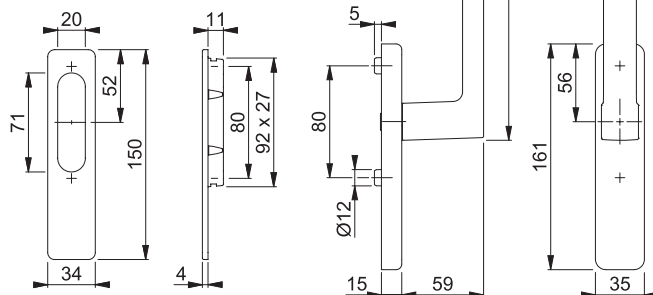

DB:
2354157

HOPPE PSK-0735/U26 Tokyo

- Parallel skyde-kip greb
- Lige
- 7/35mm stiftlængde
- F9714M matsort

Art.nr.:
10730357

DB:
2354348

HOPPE HS-0737/419AS/420 Toulon Hæve-skydedørsgreb

Art nr.:
11645325

- Lukket skilt indvendigt og med skålgreb udvendigt
- 10/40mm stiftlængde
- F9714M matsort