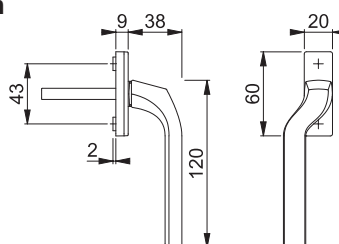

Art.nr.:
11775816

DB:
2272723

HOPPE 0710EVKS/6 Tokyo

- Vindues-/paskvilgreb
- m. trykcylinder
- Højre
- 7/58mm stiftlængde
- F9714M matsort

Art.nr.:
11749428

DB:
2048765

HOPPE 0710EVKS/6 Tokyo

- Vindues-/paskvilgreb
- m. trykcylinder
- Venstre
- 7/58mm stiftlængde
- F9714M matsort