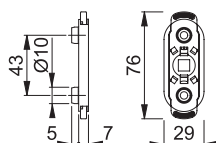

HOPPE KISI2 spærre for U76

- 180 grader
- 10mm automatisk styretappe
- Grebet kan betjenes, når begge knapper på grebsspærren trykkes ind.
- F9714M matsort

Art.nr.:
11917556

DB:
2354201