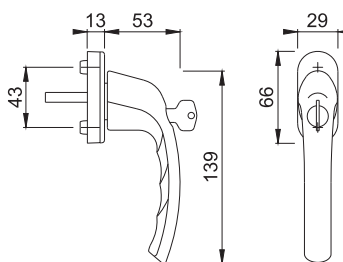

Art.nr.:
12167083

DB:
2354244

HOPPE 0710/U26 Tokyo

- Dreje-kip greb
- Lige
- 7/58mm stiftlængde
- 29mm bred rosette
- F9714M matsort

 Art.nr.:
11748285

 DB:
2048764

HOPPE 0710SV/U26 Tokyo

- Dreje-kip greb
- Lige
- 7/35mm stiftlængde
- 29mm bred rosette
- m. trykknop
- F9714M matsort

 Art.nr.:
12171542

 DB:
2360401

HOPPE 0710S/U26 Tokyo

- Dreje-kip greb
- Lige
- 7/85mm stiftlængde
- 29mm bred rosette
- Låsbart m. nøgle
- F9714M matsort

 Art.nr.:
1900473

 DB:
2354237

HOPPE 0710S/U26 TBT4 Tokyo