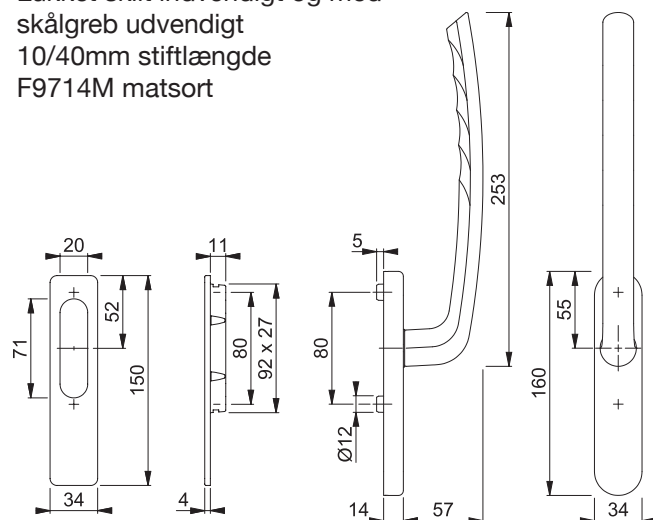

HOPPE HS-0737/419AS/420 Toulon Hæve-skydedørsgreb

Art nr.:
11645635

- PZ-skilt indvendigt og med skålgreb udvendigt
- 10/40mm stiftlængde
- F9714M matsort

HOPPE HS-571/431N-AS/420 Tokyo Hæve-skydedørsgreb

Art nr.:
11748315

- Lukket skilt indvendigt og med skålgreb udvendigt
- 10/40mm stiftlængde
- F9714M matsort

HOPPE løs nøgle "H"
Nøgle til 0710EVKS låsbart Vindues-/paskvilgreb.

Art.nr.:
1694673

HOPPE løs nøgle "2W153"
til låsbart HOPPE Vindues-/paskvilgreb.