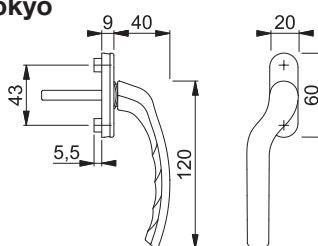

HOPPE 0710LVK/U71Z mini-Tokyo

- Vindues-/paskvilgreb
- Højre
- 7/63mm stiftlængde
- 5,5mm styretappe
- F9714M matsort

Art.nr.:
12161913

DB:
2272721

HOPPE 0710LVK/U71Z mini-Tokyo

- Vindues-/paskvilgreb
- Venstre
- 7/63mm stiftlængde
- 5,5mm styretappe
- F9714M matsort