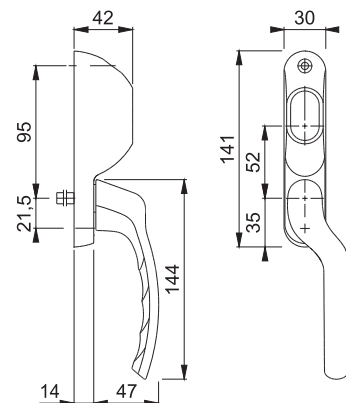

HOPPE 0710VK/93S Tokyo

- Terrassedørs greb for oval cylinder
- Højre
- 7/100mm stiftlængde
- F9714M matsort

Art.nr.:
12167071

DB:
2354245