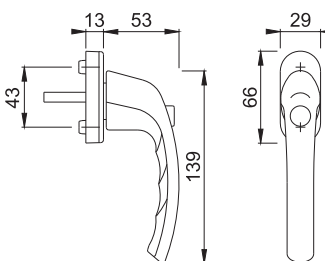

Art.nr.:
12167083

DB:
2354244

HOPPE 0710/U26 Tokyo

- Dreje-kip greb
- Lige
- 7/58mm stiftlængde
- 29mm bred rosette
- F9714M matsort

 Art.nr.:
11748285

 DB:
2048764

HOPPE 0710SV/U26 Tokyo

- Dreje-kip greb
- Lige
- 7/35mm stiftlængde
- 29mm bred rosette
- m. trykknop
- F9714M matsort

 Art.nr.:
12171542

 DB:
2360401

HOPPE 0710S/U26 Tokyo

- Dreje-kip greb
- Lige
- 7/85mm stiftlængde
- 29mm bred rosette
- Låsbart m. nøgle
- F9714M matsort

 Art.nr.:
1900473

 DB:
2354237

HOPPE 0710S/U26 TBT4 Tokyo