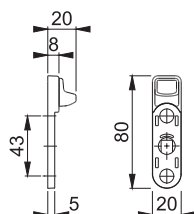

Art.nr.:
837755

HOPPE KISI spærre for U71Z

- 7mm
- Grebet kan betjenes, når grebsspærren påvirkes.
- RAL9005 sort

Art.nr.:
11918202

DB:
2354215

HOPPE KISI2 spærre for U76

- 180 grader
- 10mm automatisk styretappe
- Grebet kan betjenes, når begge knapper på grebsspærren trykkes ind.
- F9714M matsort