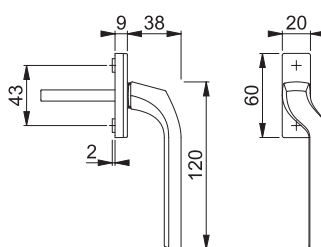

HOPPE 0769LVK/U74Z Austin

- Vindues-/paskvilgreb
- Højre
- 7-8/63mm stiftlængde
- F9714M matsort

Art.nr.:
11775865

DB:
2272726