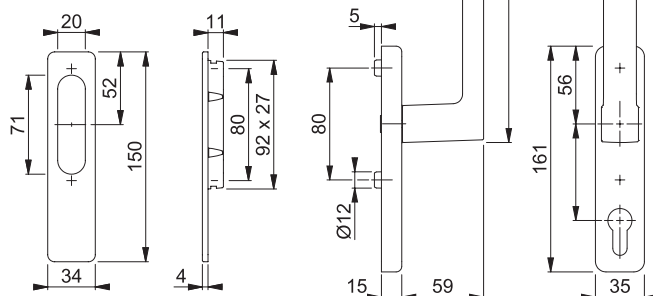

HOPPE HS-0737/419AS/420 Toulon Hæve-skydedørsgreb

Art nr.:
11645325

- Lukket skilt indvendigt og med skålgreb udvendigt
- 10/40mm stiftlængde
- F9714M matsort

HOPPE HS-0737/419AS/420 Toulon Hæve-skydedørsgreb

Art nr.:
11645635

- PZ-skilt indvendigt og med skålgreb udvendigt
- 10/40mm stiftlængde
- F9714M matsort

HOPPE HS-571/431N-AS/420 Tokyo Hæve-skydedørsgreb

Art nr.:
11748315

- Lukket skilt indvendigt og med skålgreb udvendigt
- 10/40mm stiftlængde
- F9714M matsort