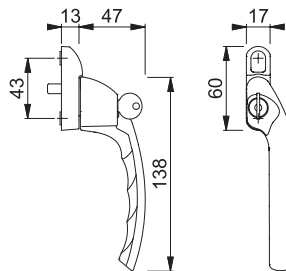

Art.nr.:
11775816

DB:
2272723

HOPPE 0710EVKS/6 Tokyo

- Vindues-/paskvilgreb
- m. trykcylinder
- Højre
- 7/58mm stiftlængde
- F9714M matsort

Art.nr.:
11749428

DB:
2048765

HOPPE 0710EVKS/6 Tokyo

- Vindues-/paskvilgreb
- m. trykcylinder
- Venstre
- 7/58mm stiftlængde
- F9714M matsort