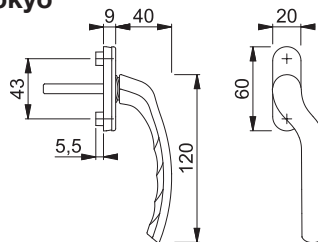

HOPPE 0710LVK/U71Z mini-Tokyo

- Vindues-/paskvilgreb
- Højre
- 7/63mm stiftlængde
- 5,5mm styretappe
- F9714M matsort

Art.nr.:
12161913

DB:
2272721

HOPPE 0710LVK/U71Z mini-Tokyo

- Vindues-/paskvilgreb
- Venstre
- 7/63mm stiftlængde
- 5,5mm styretappe
- F9714M matsort