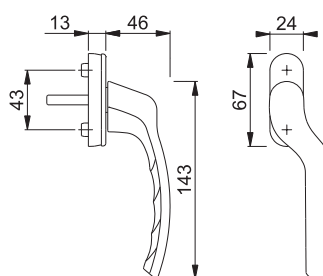

HOPPE 0710VK/U76 Tokyo

- Paskvilgreb
- Højre
- 7-8/63mm stiftlængde
- F9714M matsort

Art.nr.:
11937452

DB:
2273677