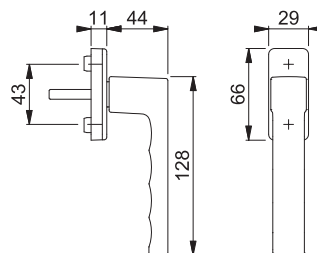

- Kip før drej
- Lige
- 7/00mm stiftlængde
- Låsbart m. nøgle
- F9714M matsort

 Art.nr.:
3944550

 DB:
2354344

HOPPE 0737/U34 Toulon

- Dreje-kip greb
- Lige
- 7/58mm stiftlængde
- F9714M matsort

Art.nr.:
11748266