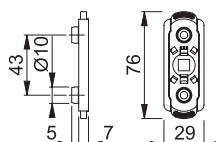

HOPPE KISI2 spærre for U34

- 10mm styretappe
- Grebet kan betjenes, når begge knapper på grebsspærren trykkes ind.
- F9714M matsort

Art.nr.:
11901895

DB:
2354188