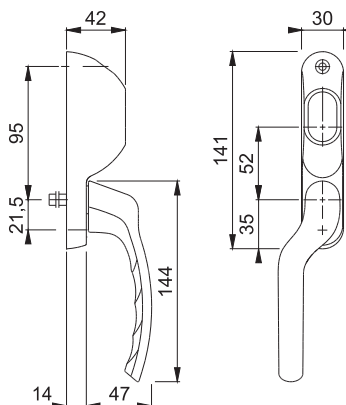

Art.nr.:
11937440

DB:
2273653

HOPPE 0710VK/93S Tokyo

- Terrassedørs greb for oval cylinder
- Højre
- 7/100mm stiftlængde
- F9714M matsort

Art.nr.:
12167071

DB:
2354245

HOPPE 0710VK/93S Tokyo

- Terrassedørs greb for oval cylinder
- Venstre
- 7/100mm stiftlængde
- F9714M matsort

Art.nr.:
12167083

DB:
2354244

HOPPE 0710/U26 Tokyo

- Dreje-kip greb
- Lige
- 7/58mm stiftlængde
- 29mm bred rosette
- F9714M matsort

 Art.nr.:
11748285

 DB:
2048764

HOPPE 0710SV/U26 Tokyo

- Dreje-kip greb
- Lige
- 7/35mm stiftlængde
- 29mm bred rosette
- m. trykknop
- F9714M matsort

 Art.nr.:
12171542

 DB:
2360401

HOPPE 0710S/U26 Tokyo

- Dreje-kip greb
- Lige
- 7/85mm stiftlængde
- 29mm bred rosette
- Låsbart m. nøgle
- F9714M matsort

 Art.nr.:
1900473

 DB:
2354237

HOPPE 0710S/U26 TBT4 Tokyo