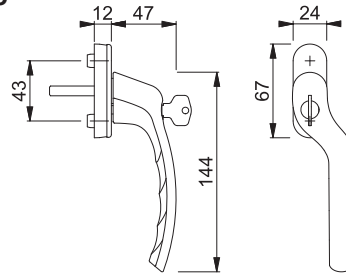

HOPPE 0710VKS/U76Z Tokyo

- Paskvilgreb
- Højre
- 7-8/63mm stiftlængde
- Låsbart m. nøgle
- F9714M matsort

Art.nr.:
11937439

DB:
2273652