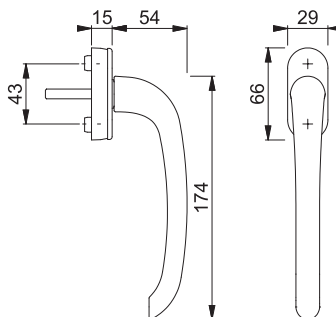

HOPPE PSK-0735/U26 Tokyo

- Parallel skyde-kip greb
- Lige
- 7/35mm stiftlængde
- F9714M matsort

Art.nr.:
10730357

DB:
2354348