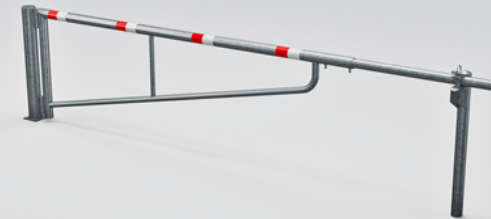

VRIDBOM VB 1 TIL MODTAGERSTOLPE

VB

SPECIFIKATIONER

Artikelnummer

79700201X

Namn

Vridbom VB1 (3,2-5,2 m) RAL_____

Material

Färg

Andre RAL farver

Reflex

Rød + Hvid

Recommended colors

CORTEN, RAL1013, RAL1019, RAL1021, RAL2004, RAL2008, RAL3003, RAL3015, RAL3020, RAL4010, RAL5002, RAL5011, RAL5015, RAL5019, RAL5024, RAL6007, RAL6009, RAL6010, RAL6018, RAL6019, RAL6024, RAL6027, RAL7006, RAL7010, RAL7016, RAL7022, RAL7024, RAL7035, RAL8004, RAL8019, RAL8024, RAL9005, RAL9006, RAL9007, RAL9010