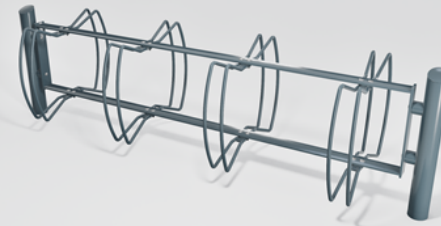

CYKELSTATIV STELLA 8 PL

STELLA

GENEREL INFORMATION

STELLA repræsenterer det bedste fra begge verdener – en moderne fortolkning af et klassisk cykelstativ, der skaber både orden og effektivitet i cykelparkeringen. STELLAs popularitet strækker sig på tværs af skoler, virksomheder og rejsecentre, hvor hurtig, bekvem og sikker parkering er efterspurgt.

Det intelligente design af hjulholderne giver stabil støtte til alle typer cykeldæk og giver mulighed for fleksibel vinkelmontering for optimal udnyttelse af den tilgængelige plads. Ved at tilbyde både standard enkelt- og dobbeltsidede versioner, hjulholdere til rammelåsning samt muligheden for at forlænge cykelstativet med flere sektioner efter hinanden tilpasser STELLA sig forskellige miljøer og cykelbehov.

STELLA er således ikke bare et cykelstativ, det er en integreret del af den moderne by, der kombinerer funktionalitet og æstetik på

en måde, der gør det til et oplagt valg for alle, der søger orden og stil, når de parkerer.

CC HJULHOLDER

500 mm

EGENSKABER

Hjulholder, Modulær / modulært

CYKELSTATIV STELLA 8 PL

STELLA

SPECIFIKATIONER

Namn