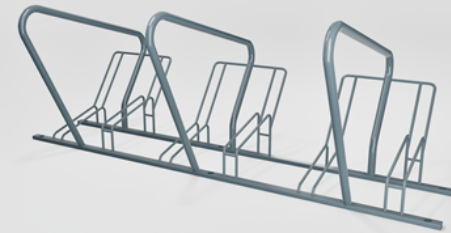

CYKELSTATIV HL 6 PL

HL

SPECIFIKATIONER

Artikelnummer

70810100

Namn

Cykelställ HL 6 pl. vfz

Material