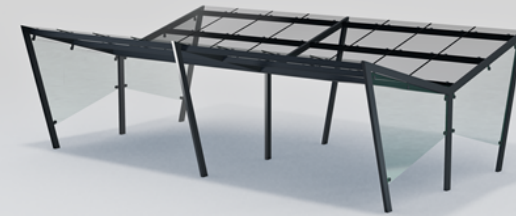

CYKELOVERDÆKNING EDGE MED GLASTAG

EDGE

GENEREL INFORMATION

EDGE cykeloverdækningen er en elegant og funktionel tilføjelse til cykelparkering. Med sin robuste ramme og glasfacade skaber den ikke kun en spændende silhuet i det offentlige rum, men også et beskyttet rum til cykler. Fås i både enkelt- og dobbeltversioner med glasvægge og to tagmuligheder: glas eller bølgeblik.

EDGE er både æstetisk tiltalende og praktisk. Der er blandt andet mulighed for at belægge taget med smuk sedum, hvilket skaber et grønnere miljø og samtidig håndterer regnvand effektivt.

For at imødekomme forskellige behov er enkelt- og dobbeltsidede modeller tilgængelige. EDGE har også en imponerende snebelastningskapacitet med cykeloverdækninger designet til op til 150 kg/m² eller 250 kg/m². Med sedumtag, der giver ekstra belastning til snelast op til 200 kg/m². Dens CE-certificering i henhold til EN1090 garanterer de højeste standarder inden for design og fremstilling.

PRODUKTNAVN

Cykeloverdækning EDGE med glastag

FORANKRING

Boltning

DESIGNER

mmcity/David Karásek, Radek Hegmon

BREDDE

7740 mm

CYKELOVERDÆKNING EDGE MED GLASTAG

EDGE

SPECIFIKATIONER

Artikelnummer

EDG190-01-25

Namn

Cykeltak EDGE glas dubbel 7,7x5,1 m
RAL____, snölast 300kg

Material