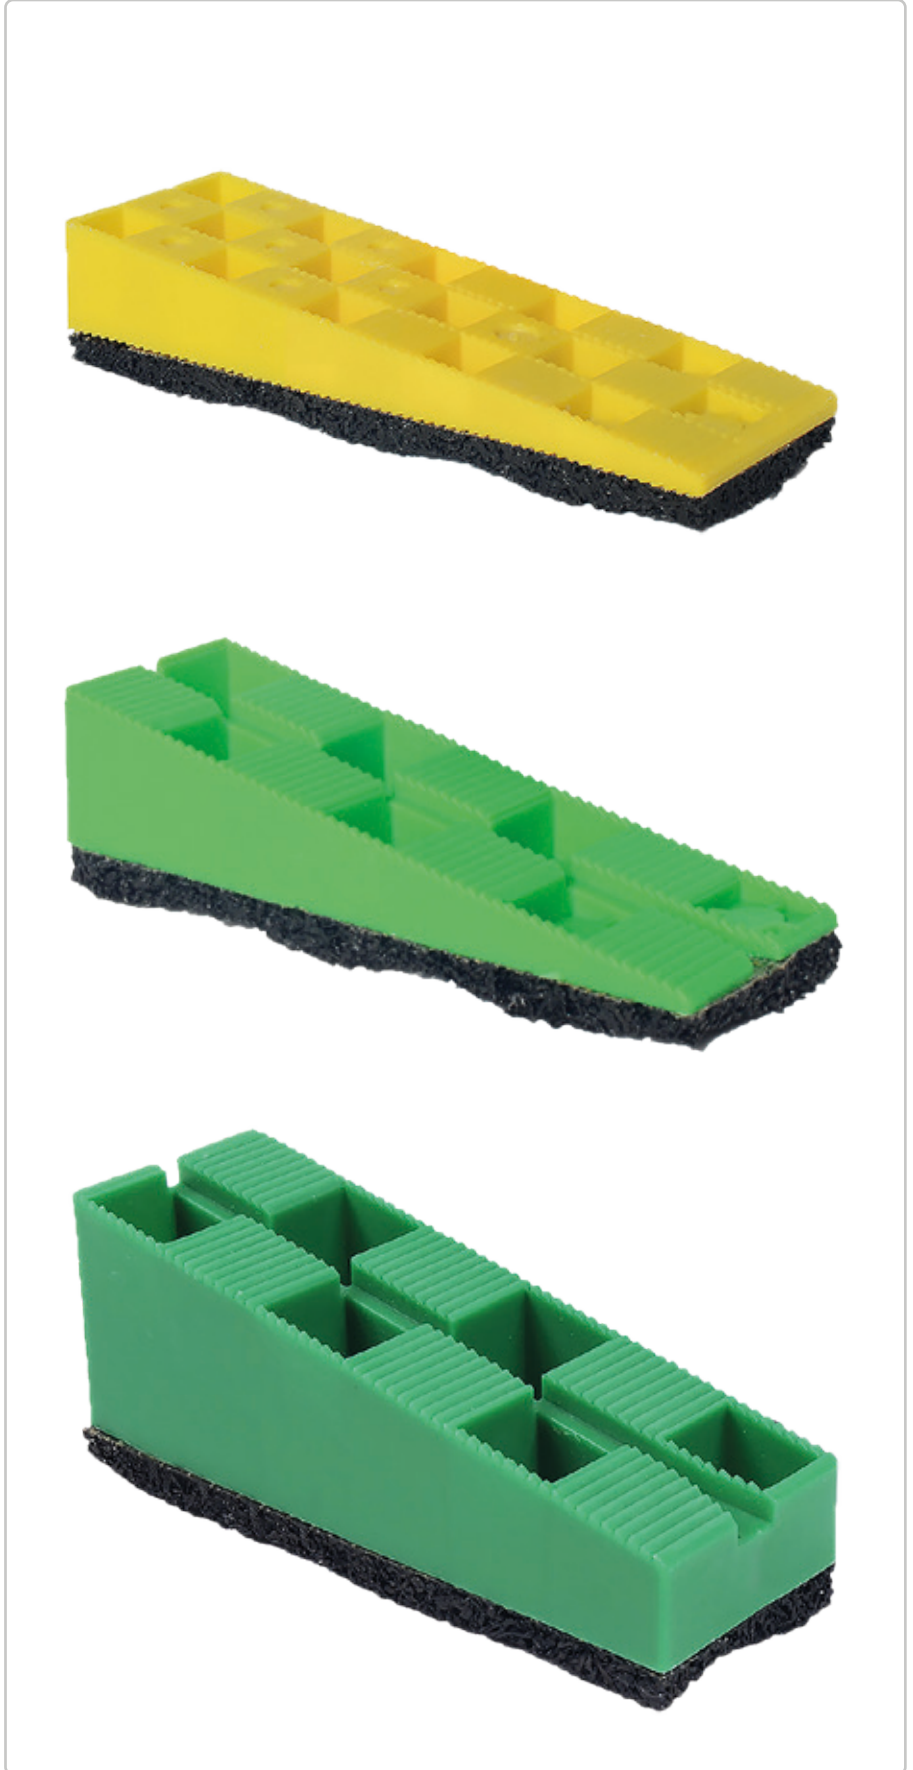

# Knudsen Kilen

# Knudsen Lydkiler

- Gennemtestet og effektiv trinlydsdæmpning

- Hurtig og let håndtering
- Testet for trykbelastning
- Påvirkes ikke af fugt, råd eller svamp
- Skarpe, forskudte savtakker giver nøjagtig og skridsikker opklodsning - også sideværts
- Ingen giftig røg ved brand

Knudsen Lydkiler med lyddæmpningsmateriale benyttes til opklodsning af strøgulve og sikrer et solidt underlag som tåler stor belastning. Lydkilerne benyttes ofte i renoveringer af ældre bygninger hvor der er meget lav arbejds højde under gulvet.

Knudsen Lydkiler består af en række lave gulvkiler påført vores akkrediterede lyddæmpersål som i henhold til udførlige test, yder høj trinlydsdæmpning med minimal komprimering. Orienterende målinger viser yderligere, at der også opnås en væsentlig reduktion af den luftbårne lyd i rummet. Med en reduktion af trinlyd på op til 4 dB, gør Knudsen Lydkiler det muligt at efterkomme kravene for lydklasse A og B som er væsentligt bedre lydforhold end bygge Lovgivningens minimumskrav til dæmpning af trinlyd i etageadskillelser.