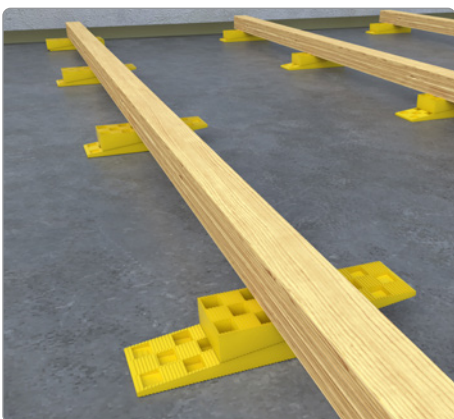

Knudsen Kilen

Kiler

Kiler

- til gulvopklodsning, montage- og afstandsnivellering

- Hurtig og let håndtering
- Testet for trykbelastning
- Flækker ikke ved gennemboring af søm eller skruer
- Påvirkes ikke af fugt, råd eller svamp
- Skarpe, forskudte savtakker giver nøjagtig og skridsikker opklodsning - også sideværts
- Økonomisk og tidsbesparende i brug
- Ingen giftig røg ved brand
- Produceret iht. ISO 9001:2000

Knudsen Kilens historie begyndte for mere end 50 år siden med verdens første plastkile, den gule kile. Siden da er flere kiler kommet til - alle er de alsidige og praktiske og fremstillet af en holdbar og 100% genanvendelig plast der er designet til at give nøjagtig opklodsning og nivellering af bl.a. gulve, dør- og vindueskarme og meget mere.

Kilerne giver en stor fleksibilitet, er lette at håndtere og så er de modstandsdygtige overfor fugt hvilket gør dem velegnede til både indendørs og udendørs brug.

Alle Knudsen Kilens produkter har en dokumenteret levetid på minimum 75 år.