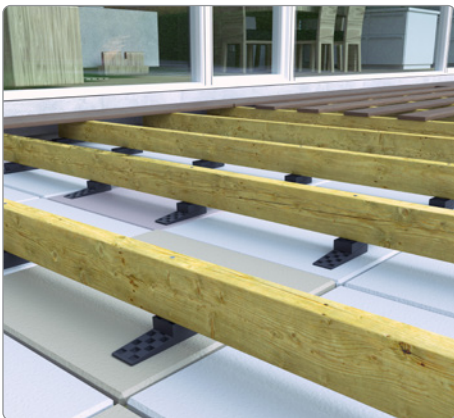

Knudsen Kilen

Kiler

Kiler

- til gulvopklodsning, montage- og afstandsnivellering

- Hurtig og let håndtering
- Testet for trykbelastning
- Flækker ikke ved gennemboring af søm eller skruer
- Påvirkes ikke af fugt, råd eller svamp
- Skarpe, forskudte savtakker giver nøjagtig og skridsikker opklodsning - også sideværts
- Økonomisk og tidsbesparende i brug
- Ingen giftig røg ved brand
- Produceret iht. ISO 9001:2000

Knudsen Kilens historie begyndte for mere end 50 år siden med verdens første plastkile, den gule kile. Siden da er flere kiler kommet til - alle er de alsidige og praktiske og fremstillet af en holdbar og 100% genanvendelig plast der er designet til at give nøjagtig opklodsning og nivellering af bl.a. gulve, dør- og vindueskarme og meget mere.

Kilerne giver en stor fleksibilitet, er lette at håndtere og så er de modstandsdygtige overfor fugt hvilket gør dem velegnede til både indendørs og udendørs brug.

Alle Knudsen Kilens produkter har en dokumenteret levetid på minimum 75 år.