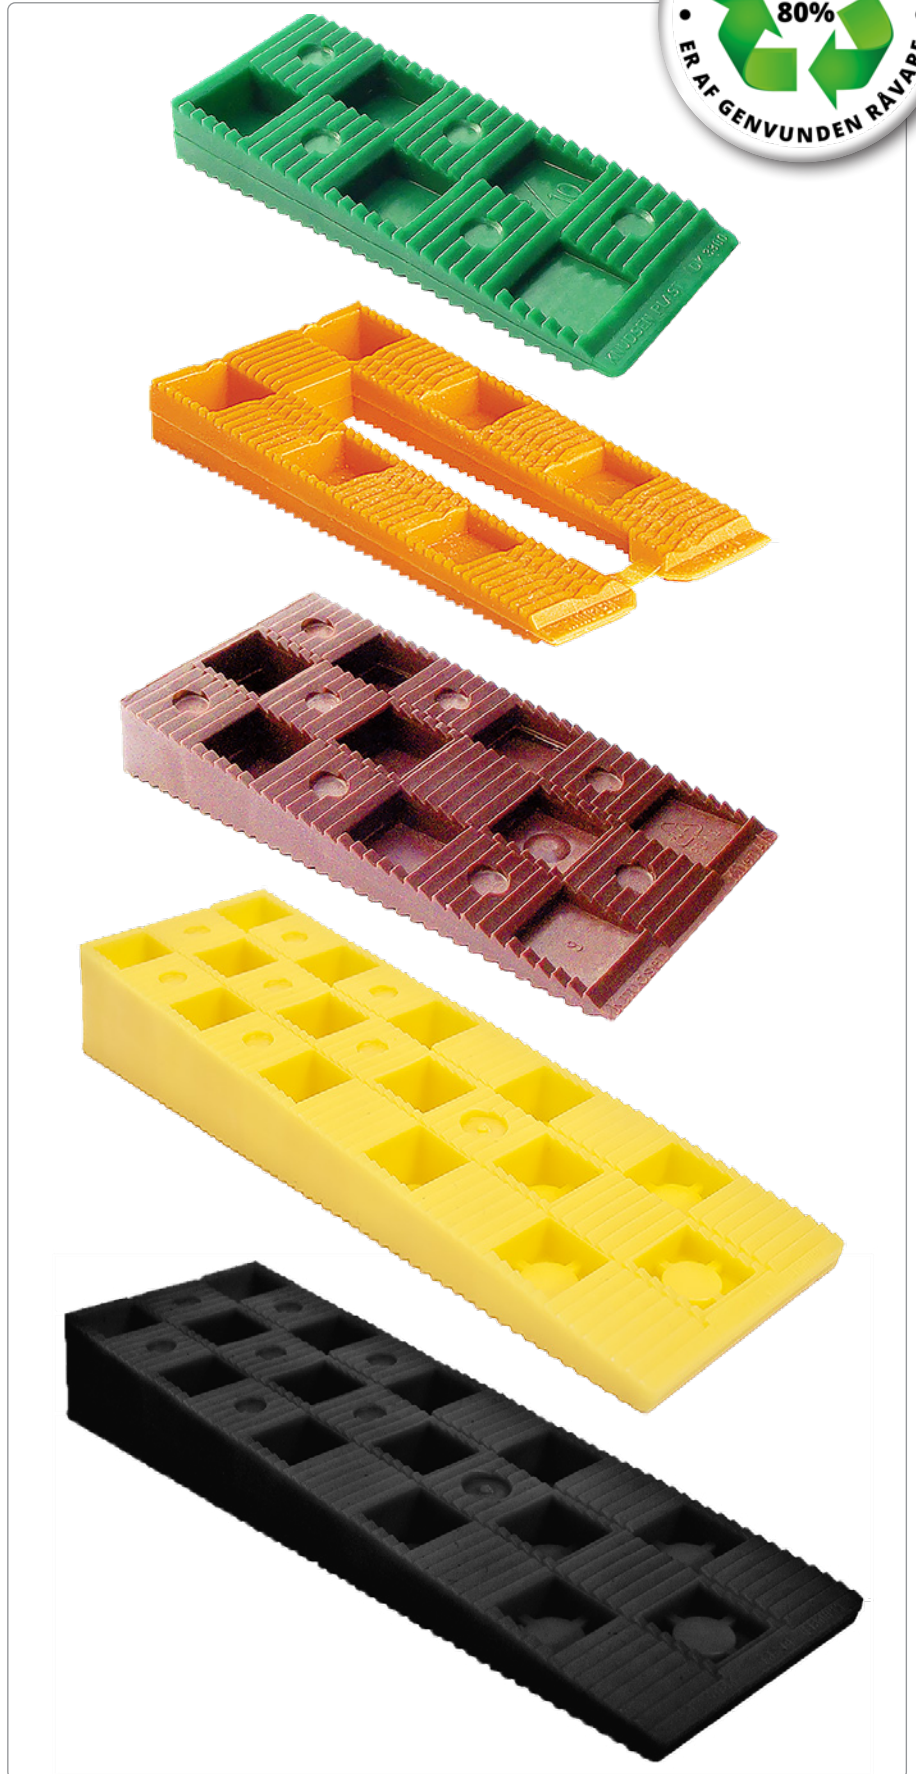

Knudsen Kilen

Kiler

Kiler

- til gulvopklodsning, montage- og afstandsnivellering

- Hurtig og let håndtering
- Testet for trykbelastning
- Flækker ikke ved gennemboring af søm eller skruer
- Påvirkes ikke af fugt, råd eller svamp
- Skarpe, forskudte savtakker giver nøjagtig og skridsikker opklodsning - også sideværts
- Økonomisk og tidsbesparende i brug
- Ingen giftig røg ved brand
- Produceret iht. ISO 9001:2000

Knudsen Kilens historie begyndte for mere end 50 år siden med verdens første plastkile, den gule kile. Siden da er flere kiler kommet til - alle er de alsidige og praktiske og fremstillet af en holdbar og 100% genanvendelig plast der er designet til at give nøjagtig opklodsning og nivellering af bl.a. gulve, dør- og vindueskarme og meget mere.